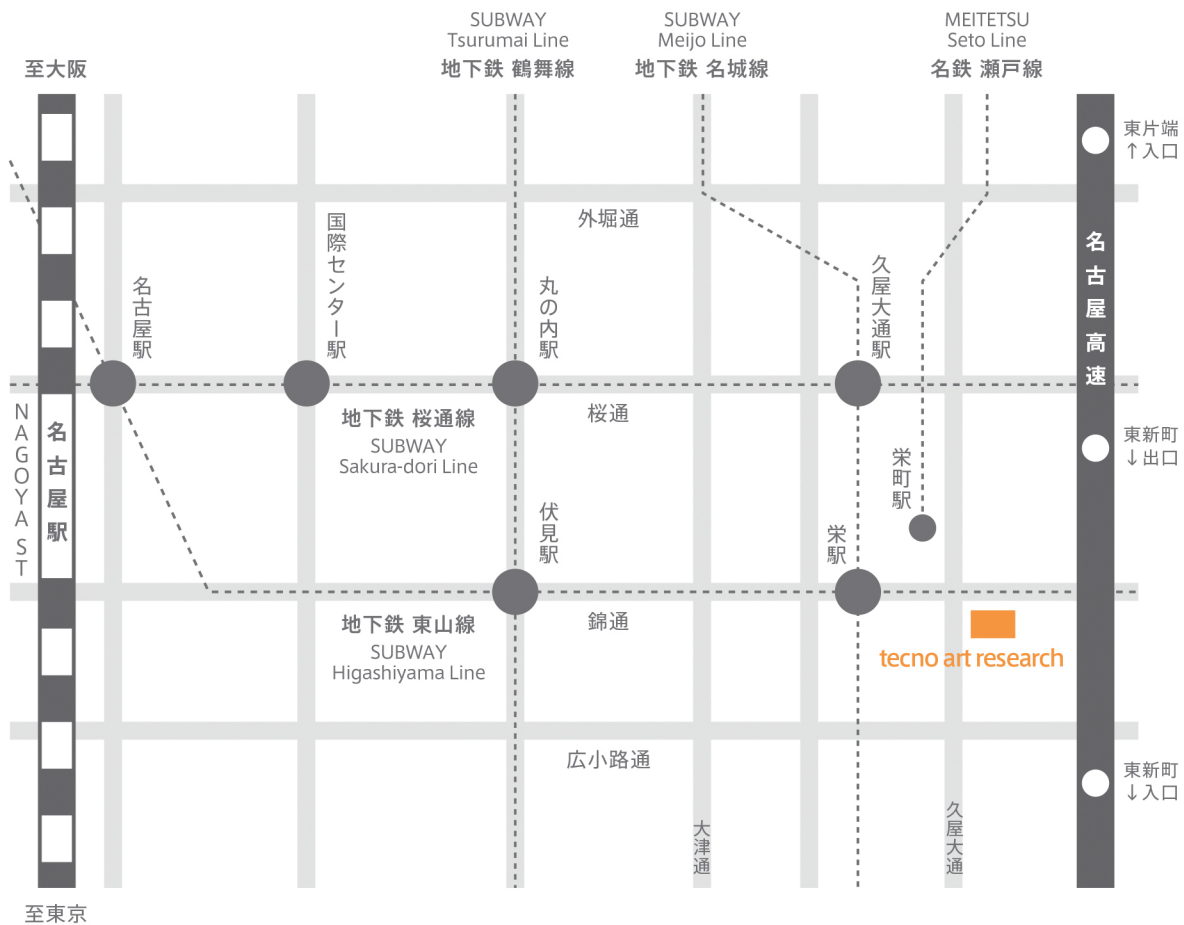

tecno art research co ltd

株式会社テクノアートリサーチ

所在地：

〒461-0008 愛知県名古屋市東区武平町5丁目1番地
名古屋栄ビルディング8F
TEL: 052-962-9911 (代表) FAX: 052-962-9915

5-1 Buhei-cho, Higashi-ku, Nagoya-city, Aichi Prefecture
461-0008, Japan Phone +81.52.962.9911

日本愛知県名古屋市東区武平町5丁目1番地“名古屋栄”大廈8層
邮编: 461-0008 电话: +81 52 962 9911

交通機関：

名古屋市営地下鉄 東山線・名城線「栄駅」
名鉄瀬戸線「栄町駅」5番出口より徒歩1分
名古屋高速・都心環状線「東新町」出入口より至近

Subway station, 'Sakae' by Higashiyama/Meijo line or
'Sakae-machi' station by Meitetsu seto line.
Take exit no.5, 1 minute by foot. By car, nearest exit is
'Toushin-cho' of Nagoya express way/Inner circular route

名古屋市営地下鉄: 東山線或名城線“栄”站/名鉄瀬戸線“栄町”站,
5号出口步行一分钟。
近名古屋高速或都心环状线“东新町”出口。