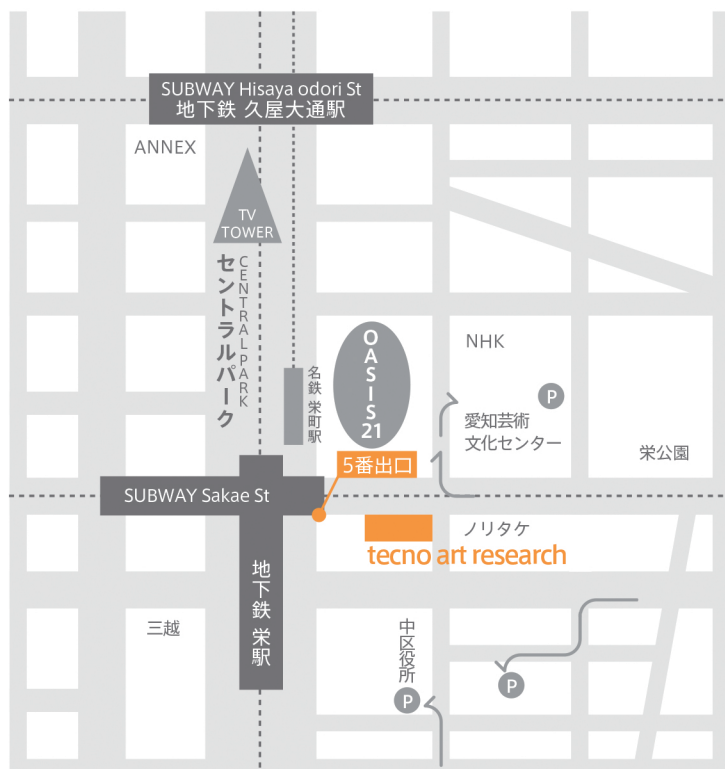

tecno art research co ltd

株式会社テクノアートリサーチ

所在地：

〒461-0008 愛知県名古屋市東区武平町5丁目1番地
名古屋栄ビルディング8F
TEL: 052-962-9911 (代表) FAX: 052-962-9915

5-1 Buhei-cho, Higashi-ku, Nagoya-city, Aichi Prefecture
461-0008, Japan Phone +81.52.962.9911

日本愛知県名古屋市東区武平町5丁目1番地“名古屋栄”大廈8層
邮编: 461-0008 电话: +81 52 962 9911

交通機関：

名古屋市営地下鉄 東山線・名城線「栄駅」
名鉄瀬戸線「栄町駅」5番出口より徒歩1分
名古屋高速・都心環状線「東新町」出入口より至近

Subway station, 'Sakae' by Higashiyama/Meijo line or
'Sakae-machi' station by Meitetsu seto line.
Take exit no.5, 1 minute by foot. By car, nearest exit is
'Toushin-cho' of Nagoya express way/Inner circular route

名古屋市営地下鉄: 東山線或名城線“栄”站/名鉄瀬戸線“栄町”站,
5号出口步行一分钟。
近名古屋高速或都心环状线“东新町”出口。